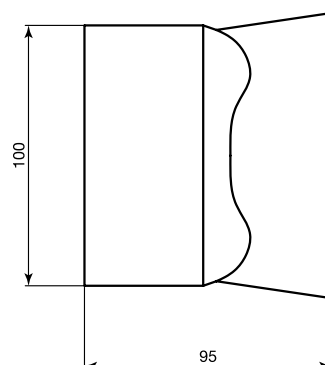

SERIE **SYMPHONI**

Sirena
elettronica
a tromba

- Altissima efficienza
- Multitono
- Per interni
- Solo 5 mA per cod. 4830
- 120 dB per cod. 4831
- Per impianti a 12 V e 24 V
- Colore rosso o bianco

Sirena per la segnalazione acustica di allarme in ambienti interni. Il progetto innovativo permette di raggiungere una altissima efficienza con elevate potenze sonore e bassi consumi. Alimentazione sia a 12 V che a 24 Vcc. Scatola posteriore con doppio ingresso cavi per una installazione semplificata.

SPECIFICHE GENERALI

Materiale contenitore	Termoplastico colore rosso o bianco
Tipo di connessione	A morsetti
Temp. di funzionamento	-25°C÷+55°C
Grado di protezione	IP 42
Imballo	1 pz. / confezione

CODICI ORDINAZIONE

Codice	Tensione nominale	Corrente nominale	Tensione ammessa	Pressione sonora a 1 m	N° toni	Colore	Grado IP	Peso confezione	Note
4830 R	12-24 Vcc	5 mA @ 24 Vcc	12÷30 Vcc	100 dB @ 24 Vcc	3	rosso	IP 42	0,21 kg	toni 29, 33, 34 selezionabili
4830 W	12-24 Vcc	5 mA @ 24 Vcc	12÷30 Vcc	100 dB @ 24 Vcc	3	bianco	IP 42	0,21 kg	toni 29, 33, 34 selezionabili
4831 R	12-24 Vcc	240 mA* @ 24 Vcc	9÷28 Vcc	114 dB @ 24 Vcc* 120 dB @ 24 Vcc**	28	rosso	IP 42	0,58 kg	Symphoni HO
4831 W	12-24 Vcc	240 mA* @ 24 Vcc	9÷28 Vcc	114 dB @ 24 Vcc* 120 dB @ 24 Vcc**	28	bianco	IP 42	0,58 kg	Symphoni HO